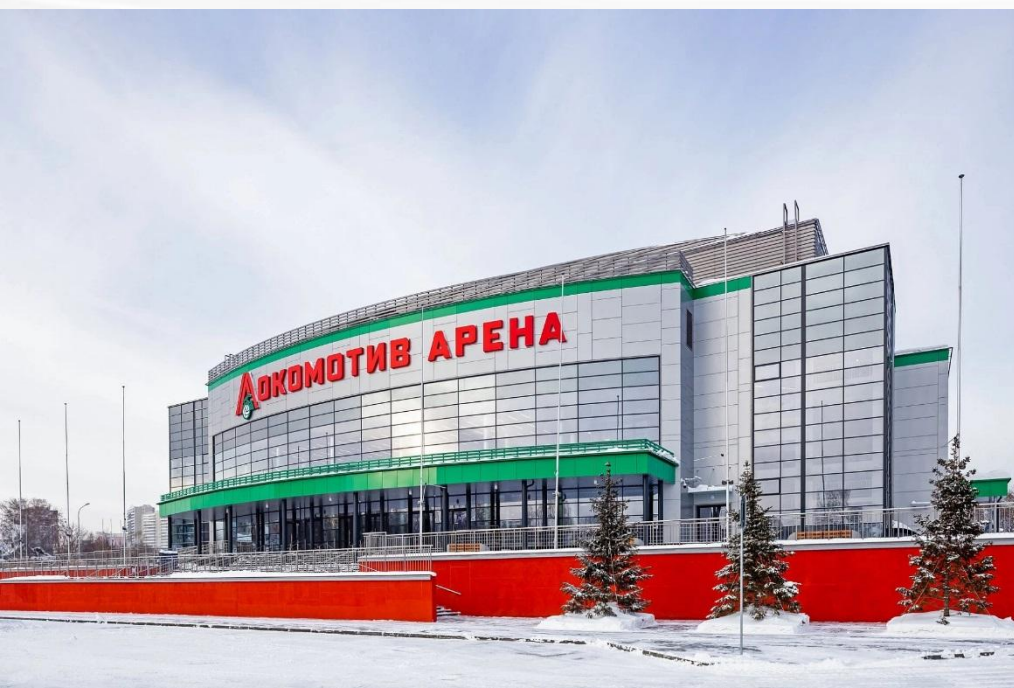

Региональный волейбольный центр