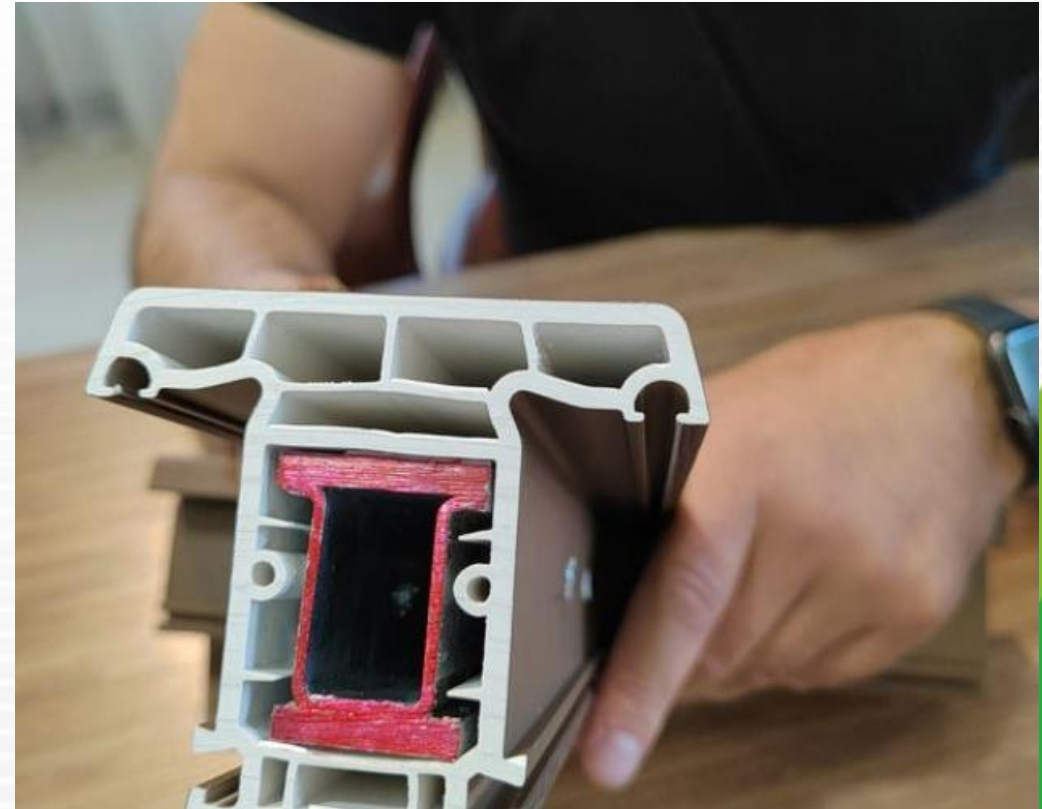

Большие окна из ПВХ

Новое армирование, которое позволяет делать большие окна без накладных элементов.

В больших окнах по умолчанию происходит вклейка.

Это наша разработка, которая защищена патентом.