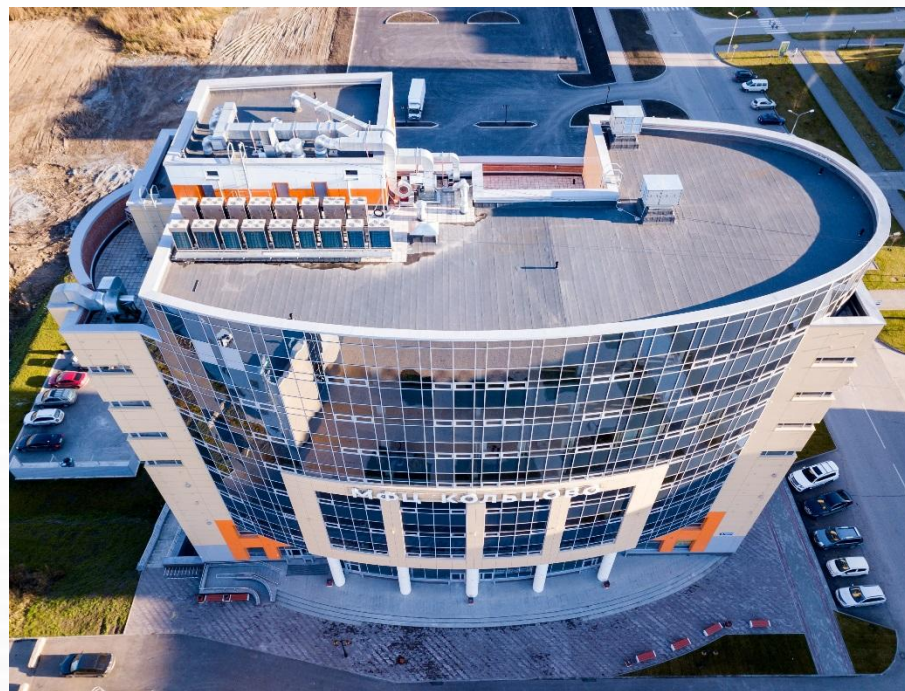

Объекты: МФЦ Кольцово