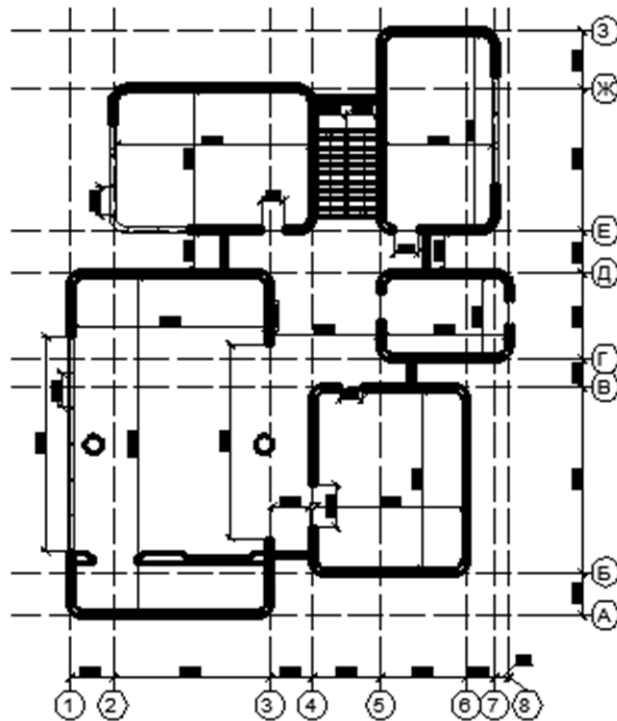

- СИСТЕМА AQUAPANEL
Сухая плита из цемента и
фиброцемента

Чертежи

Ген план

Планировки

План -1 этажа

План 1 этажа

План 2 этажа

Фасады

Основные идеи

Подсветка

Интерьер

Ландшафт

Так же отметим, что в бассейне реальная вода, а в доме съёмная крыша. Интерьер есть и на первом этаже