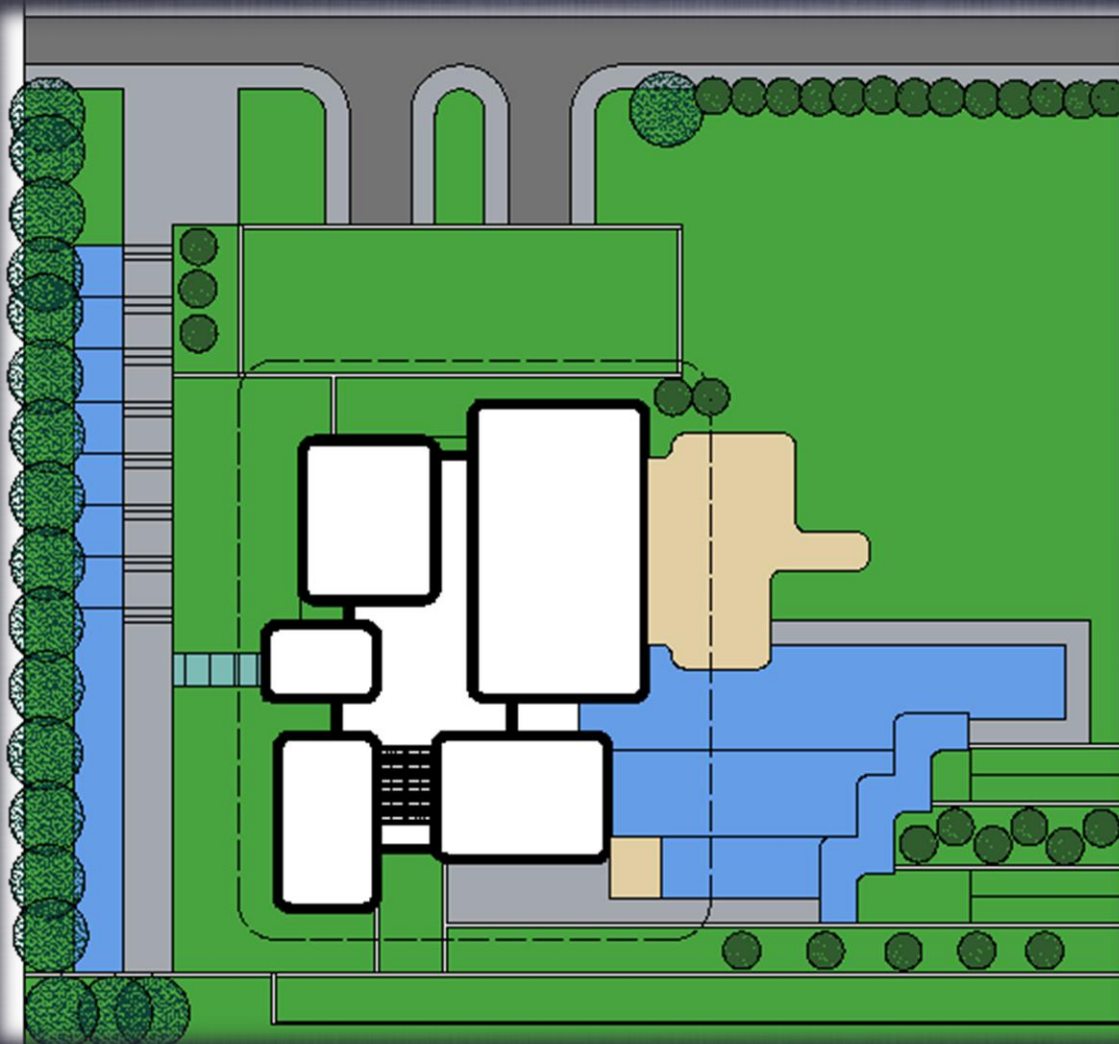

«Оранжевый дом»

Над макетом работали:
Дудкин Алексей
Бычкова Екатерина

За идею был взят
существующий дом в
Турции «Оранжевый дом»

Этот дом мы выбрали, так как в
нём используются материалы knauf

- THERMATEX Symetra
Панель для подвесного потолка

- СИСТЕМА AQUAPANEL
Сухая плита из цемента и
фиброцемента

Чертежи

Ген план

Планировки

План -1 этажа

План 1 этажа

План 2 этажа

Фасады

Основные идеи

Подсветка

Интерьер

Ландшафт

Так же отметим, что в бассейне реальная вода, а в доме съёмная крыша. Интерьер есть и на первом этаже