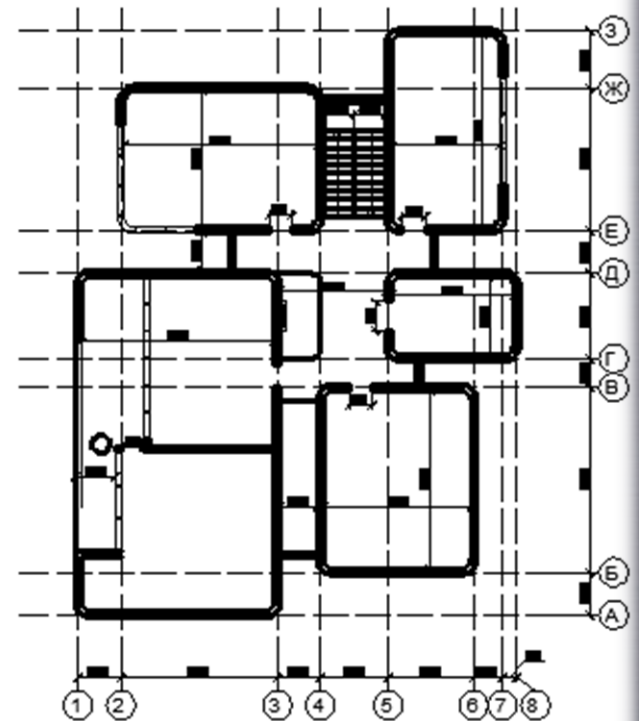

- СИСТЕМА AQUAPANEL
Сухая плита из цемента и
фиброцемента

Чертежи

Ген план

Планировки

План -1 этажа

План 1 этажа

План 2 этажа

Фасады

Основные идеи

Подсветка

Интерьер

Ландшафт

Так же отметим, что в бассейне реальная вода, а в доме съёмная крыша. Интерьер есть и на первом этаже