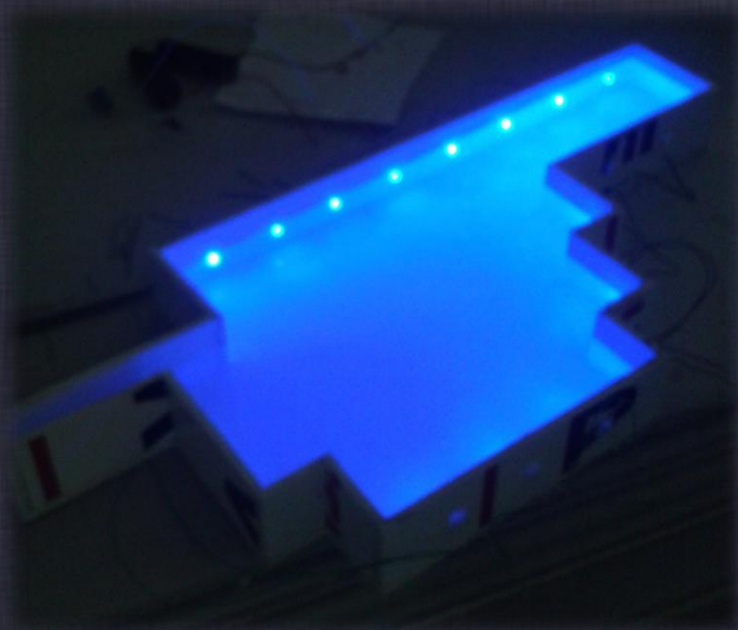

- СИСТЕМА AQUAPANEL
Сухая плита из цемента и
фиброцемента

Чертежи

Ген план

Планировки

План -1 этажа

План 1 этажа

План 2 этажа

Фасады

Основные идеи

Подсветка

Интерьер

Ландшафт

Так же отметим, что в бассейне реальная вода, а в доме съёмная крыша. Интерьер есть и на первом этаже